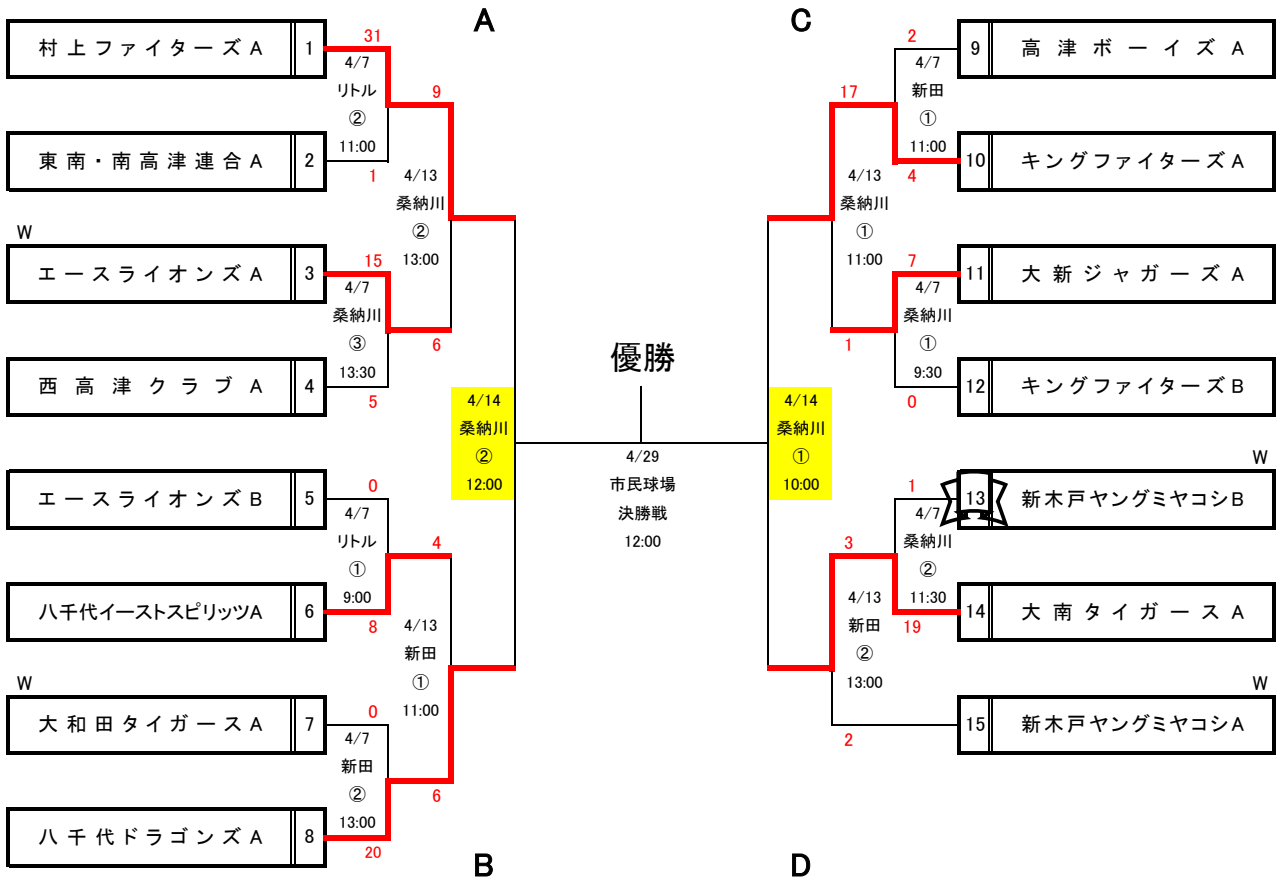

令和6年 第100回 春季市民大会 1部 組合せ表

4/6(土) 9:00 開会式 雨天中止連絡 6:30 支部長連絡
 試合は時間通り実施(大会期間:4/6.7.13.14.20.21.27.28.29 予備日5/3)
 反省会 4/7(日)16:00 全クラブ参加 クラブハウス

優 勝
 準 優 勝
 第 三 位
 第 三 位

重複チーム : エースライオンズ2A→1A 大和田タイガース2A→1A
 新木戸ヤングミヤコシ2A→1A・1B

審判対応

球場二試合 ①⇔②

球場三試合 連盟規定通り

準決勝 縦:審判部 横:該当チーム ①⇔②

決勝戦 審判部

4/14(日) 審判対応

準決勝 縦:審判部 横:該当チーム ①⇔②

開催会場