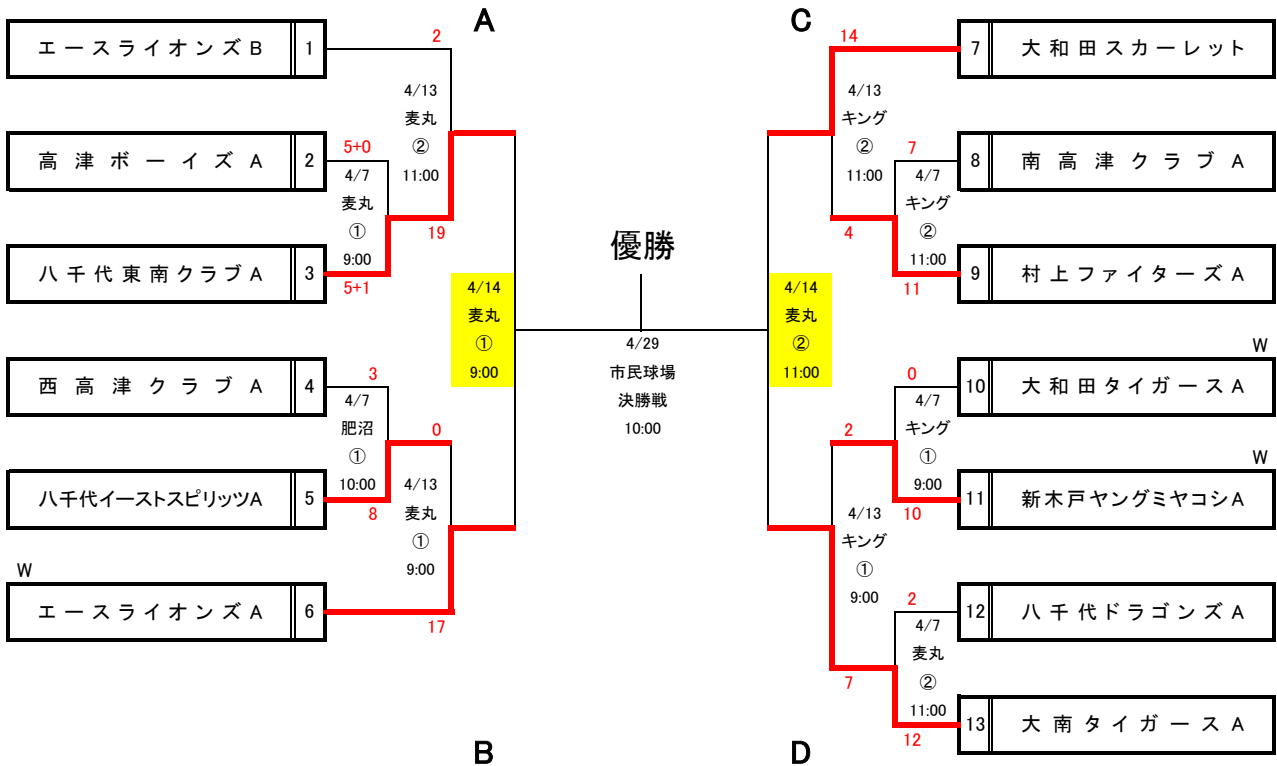

# 令和6年 第100回 春季市民大会 2部 組合せ表

4/6(土) 9:00 開会式 雨天中止連絡 6:30 支部長連絡  
 試合は時間通り実施(大会期間:4/6.7.13.14.20.21.27.28.29 予備日5/3)  
 反省会 4/7(日)16:00 全クラブ参加 クラブハウス

優 勝  
 準 優 勝  
 第 三 位  
 第 三 位

重複チーム : ~~エースライオンズ2A→1A~~ ~~大和田タイガース2A→1A~~  
 新木戸ヤングミヤコシ2A→1A・1B

### 審判対応

球場二試合 ①⇔②

球場三試合 連盟規定通り

準決勝 縦:審判部 横:該当チーム ①⇔②

決勝戦 審判部

### 4/14(日) 審判対応

準決勝 縦:審判部 横:該当チーム ①⇔②