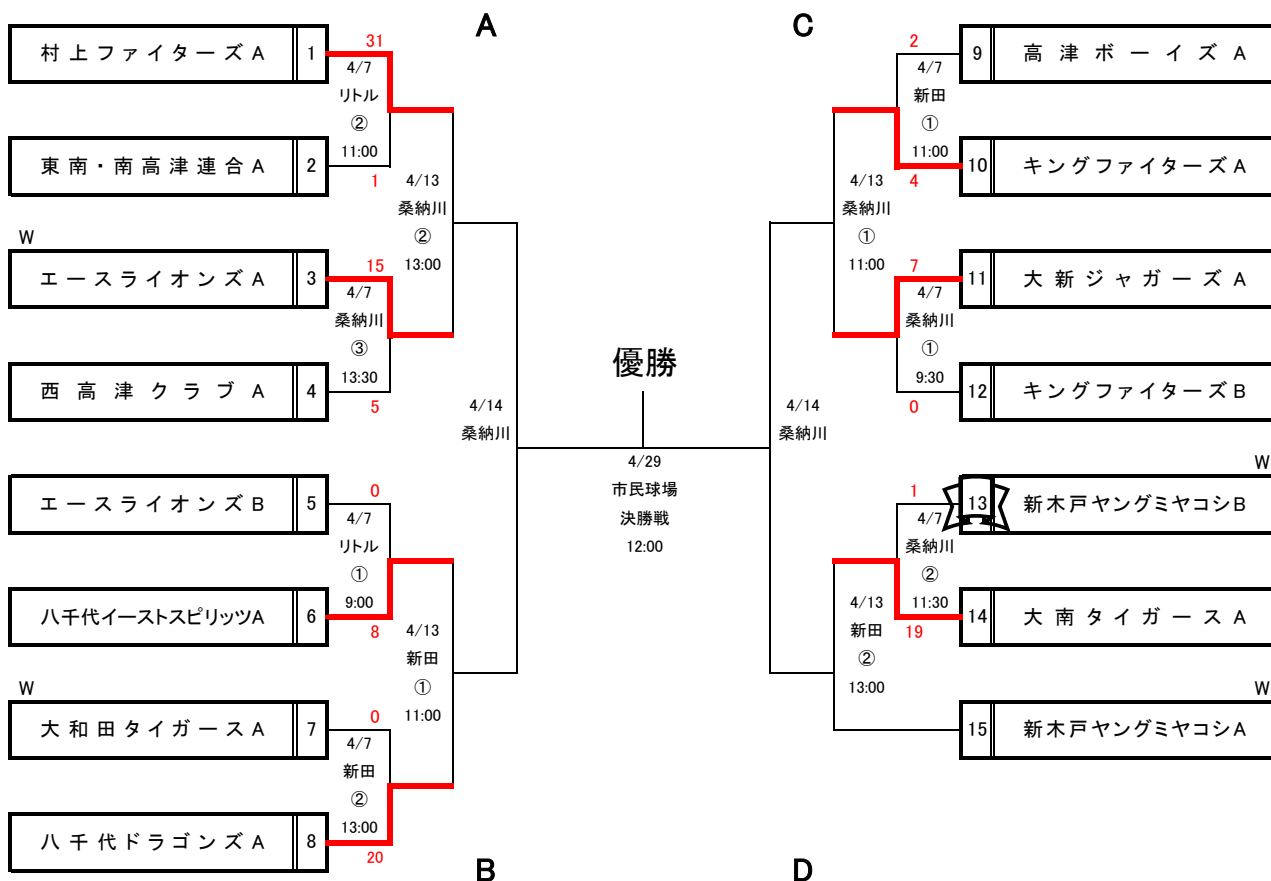

令和6年 第100回 春季市民大会 1部 組合せ表

4/6(土) 9:00 開会式 雨天中止連絡 6:30 支部長連絡
 試合は時間通り実施(大会期間:4/6.7.13.14.20.21.27.28.29 予備日5/3)
 反省会 4/7(日)16:00 全クラブ参加 クラブハウス

優勝
 準優勝
 第三位
 第三位

重複チーム : エースライオンズ2A→1A 大和田タイガース2A→1A
 新木戸ヤングミヤコシ2A→1A・1B→

審判対応

- 球場二試合 ①⇔②
- 球場三試合 連盟規定通り
- 準決勝 縦:審判部 横:該当チーム ①⇔②
- 決勝戦 審判部

開催会場

市民球場(4/29)、新田球場、桑納川公園球場、リトルジャガーズ球場

学校行事

グラウンド責任

4/7	新田	高ボー	竹内	八ドラ	井田
4/7	桑納川	大新	鈴木	西高津	吉野
4/7	リトル	エース	堀江	村上	車田

4/13	桑納川	大新	鈴木	村上	車田
4/13	新田	新木戸	川口	八ドラ	井田
4/14	桑納川				