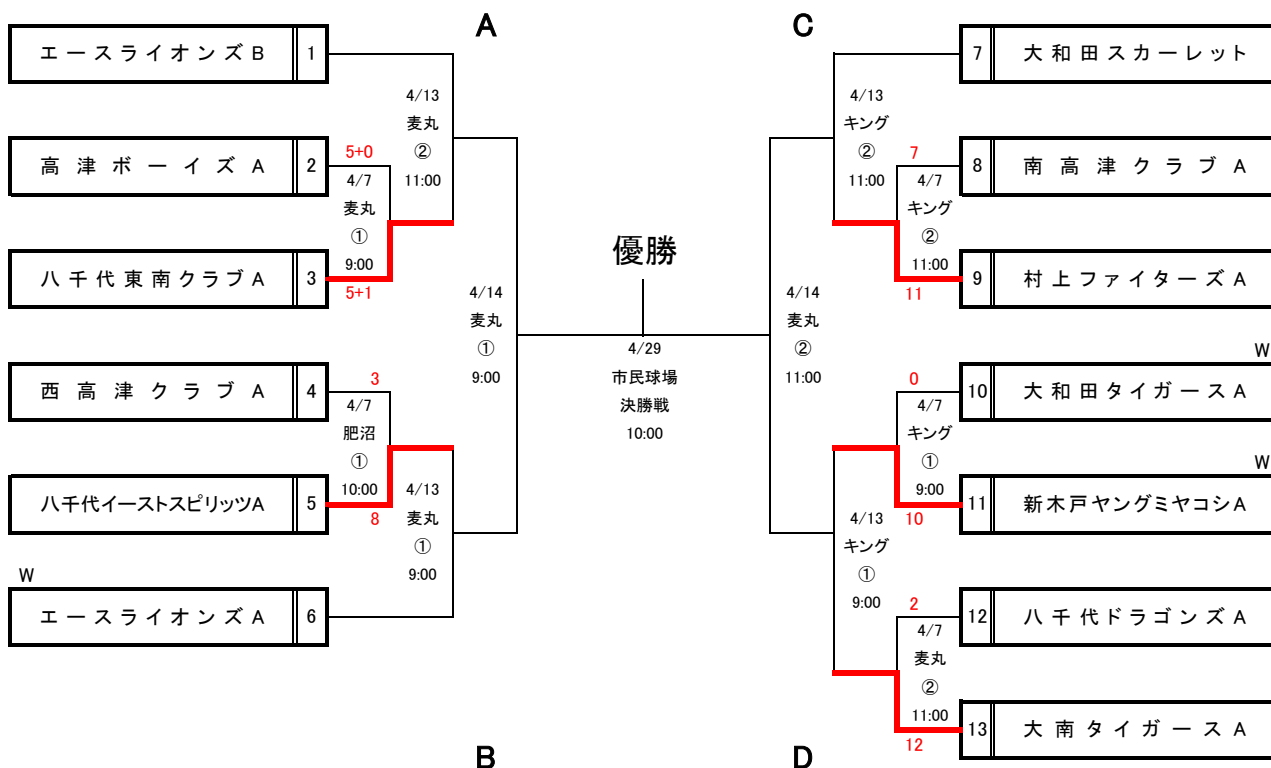

# 令和6年 第100回 春季市民大会 2部 組合せ表

4/6(土) 9:00 開会式 雨天中止連絡 6:30 支部長連絡  
 試合は時間通り実施(大会期間:4/6.7.13.14.20.21.27.28.29 予備日5/3)  
 反省会 4/7(日)16:00 全クラブ参加 クラブハウス

優 勝  
 準 優 勝  
 第 三 位  
 第 三 位

重複チーム : エースライオンズ2A→1A 大和田タイガース2A→1A  
 新木戸ヤングミヤコシ2A→1A・1B

### 審判対応

- 球場二試合 ①⇔②
- 球場三試合 連盟規定通り
- 準決勝 縦:審判部 横:該当チーム ①⇔②
- 決勝戦 審判部

### 開催会場

市民球場、麦丸球場、肥沼球場、キング球場