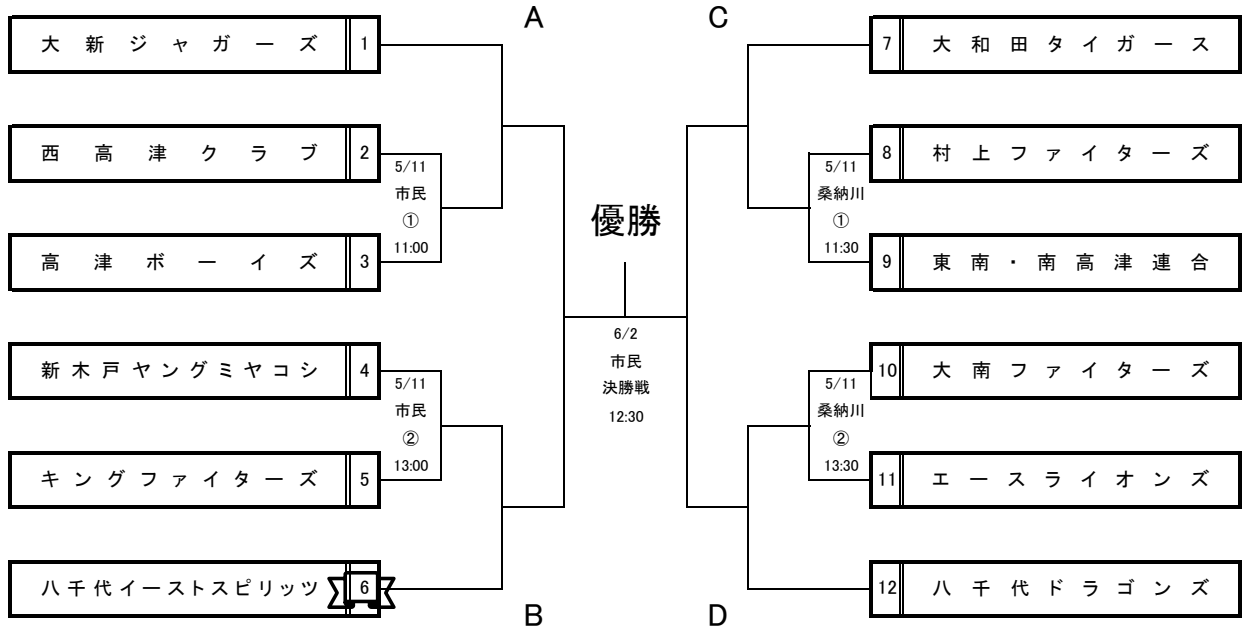

令和6年度 第39回 夏季市民大会(市長杯) 組合せ表

5/11(土) 9:00 開会式 雨天中止連絡 6:30 支部長連絡
試合時間は目安(大会期間:5/11・12・18・19・25・26・6/1・2 予備8)
運動会予定チームは、指導者が行進のこと
反省会 5/11(土) 16:00 クラブハウス 全クラブ参加
6/2(日) 順位決定戦・決勝戦実施 予備日:6/8(土) 市民球場
順位決定戦・決勝戦終了後に表彰式
県プラカード持参のこと 反省会なし

優勝
準優勝
第三位
第三位
日報杯出場チーム

順位決定戦あり
6/2(日) 市民球場 10:00

学校行事
5/11(土)
5/18(土) 勝南・運、萱田南・運、大西・運
5/25(土) 勝・運、大・運、大南・運、八東・参、村上・運、村北・運、南高・運、三山・運、萱田・運、大久保東・運
6/1(土) 四街道・運、みどり・参、高津・運

女子選抜 本大会
5/12(日)・5/18(土)
高津ボーイズ、西高津クラブ、大新ジャガーズ
八千代イーストスピリッツ
八千代ドラゴンズ、エースライオンズ

審判対応
一・二回戦 ① ⇄ ② 準決勝二試合・縦審判部 横該当クラブ1名 ① ⇄ ②
順位決定戦・決勝戦 審判部対応

アナウンス(市民球場)
順位決定戦・決勝戦 連盟対応

順位決定戦・決勝戦 市民球場スコアボード係
① ⇄ ②

順位決定戦・決勝戦 市民球場駐車場係(弁当あり)
(ベスト4チーム)

日報杯出場条件
・市長杯上位2チーム
但し、春季大会準優勝チームは、釧路遠征と重複するため資格なし
順位決定戦 上位チームが優先出場権あり

使用グラウンド
市民球場5/11・6/2・8(予備) 萱田近隣5/18 新田G・桑納川G・リトルG

グラウンド責任者

5/11	市民	西高津	吉野	新木戸	川口
5/11	桑納川	村上	車田	大南	中里

6/2	市民	順位決定戦該当チーム			
6/2	市民	決勝戦該当チーム			

king-iiijima@kde.biglobe.ne.jp