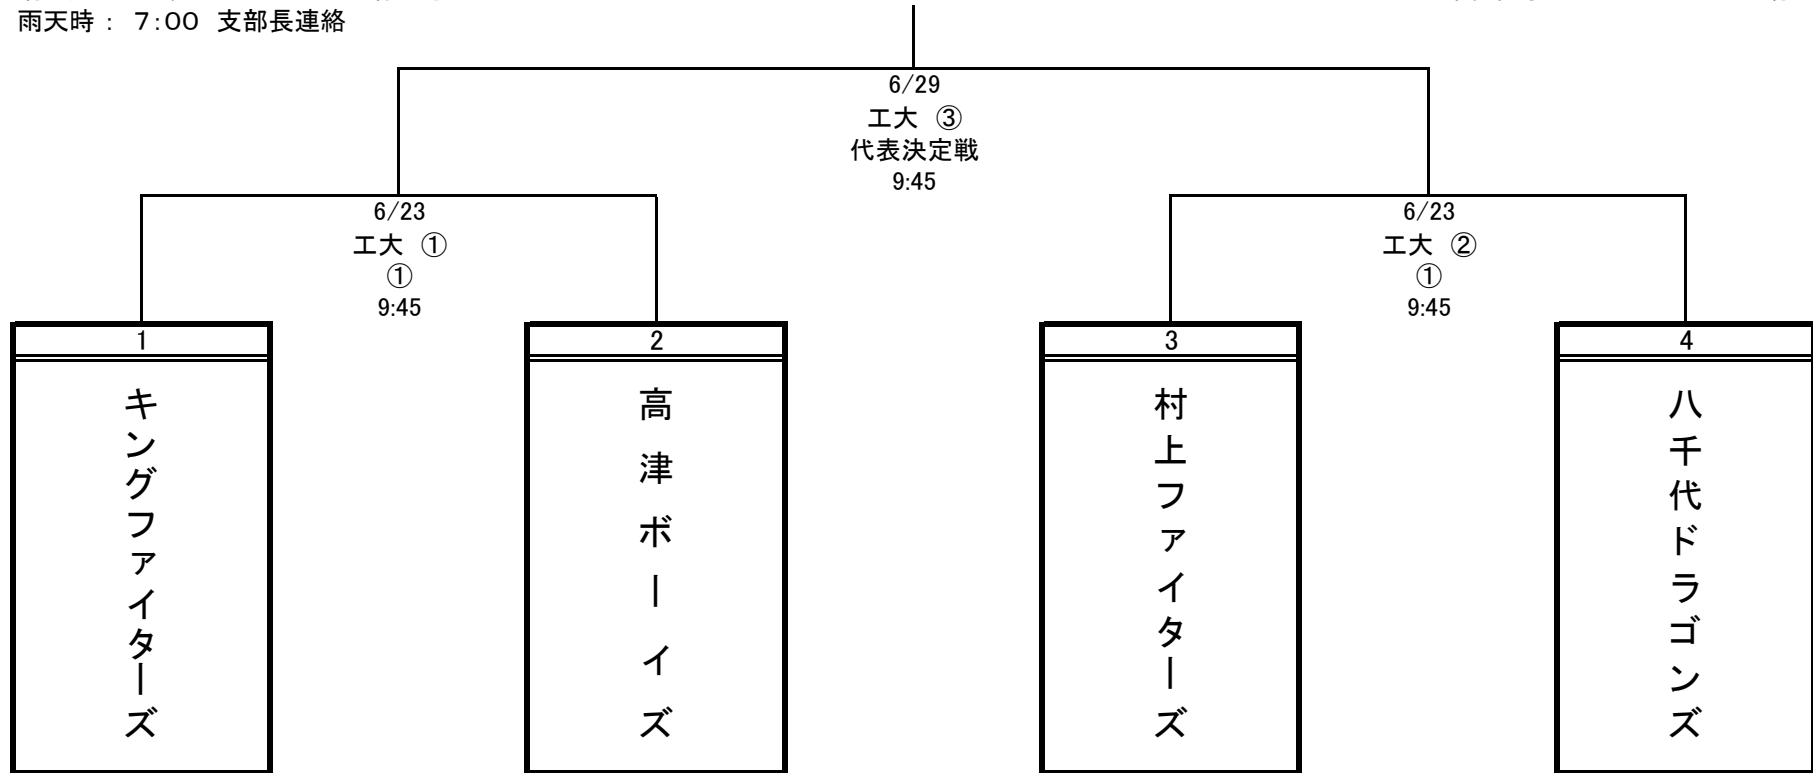

# 令和6年度 第26回 ノーブルホームカップ八千代市代表決定戦組合せ

日時：6/23(日)・6/29(土) 予備6/30(日)・別途指示  
場所：千葉工大G 8:30入場 (厳守)  
雨天時：7:00 支部長連絡

優勝

(関東学童・ノーブル出場)