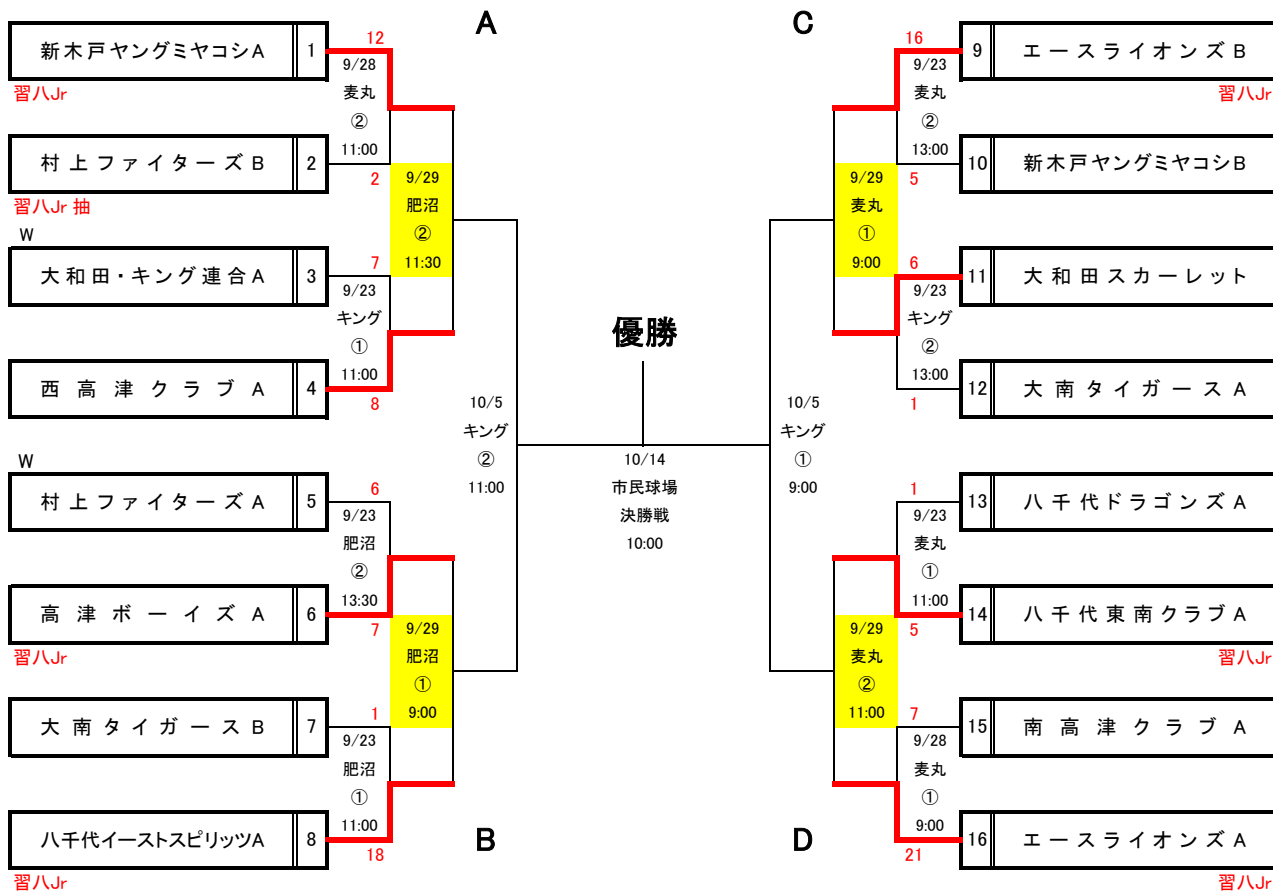

令和6年 第101回 秋季市民大会 2部 組合せ表

9/23(月) 9:00 開会式 雨天中止連絡 6:00 HP掲載
 試合時間は目安として実施(大会期間:9/23.28.29.10/5.6決勝戦14日(祝) 決勝予備日10/27
 反省会 次回組合せはHP掲載で発表のため反省会なし

優勝
 準優勝
 第三位
 第三位

重複登録チーム

村上ファイターズ2A→1A、八千代東南クラブ 2A→1A、エースライオンズ2A→1A
 大和田タイガース 2A→1A、キングファイターズ2A→1A

期間中(9/23~10/12)学校行事
 10/12(土) 八台小・運、大小・参

大会期間中(9/23~10/12)行事
 9/21~10/5 ロッテ旗開催中 (2部 新木戸ヤングミヤコシA・エースライオンズA)
 9/28(土) 男子選抜活動日
 9/29(日) 女子選抜活動日
 10/5(土) 男子選抜活動日
 10/6(日) 女子選抜活動日、シニア杯抽選会
 10/12(土) 女子選抜 大会初日

審判対応

球場二試合 ①⇔②
 準決勝 縦・審判部 横1名①⇔②
 決勝戦 審判部

習ハジュニア 出場資格

一回戦勝利チーム 出場権獲得 11/2(土)・3(日) 予備日4(月)
 出場権なし

開催会場

市民球場 9/23,10/12
 新田球場、桑納川公園球場、リトルジャガーズ球場
 麦丸球場、キング球場、肥沼球場

大和田スカーレット
 西高津クラブA

上記チームが勝ち上がった場合は、一回戦で敗戦チームより会長抽選で選出