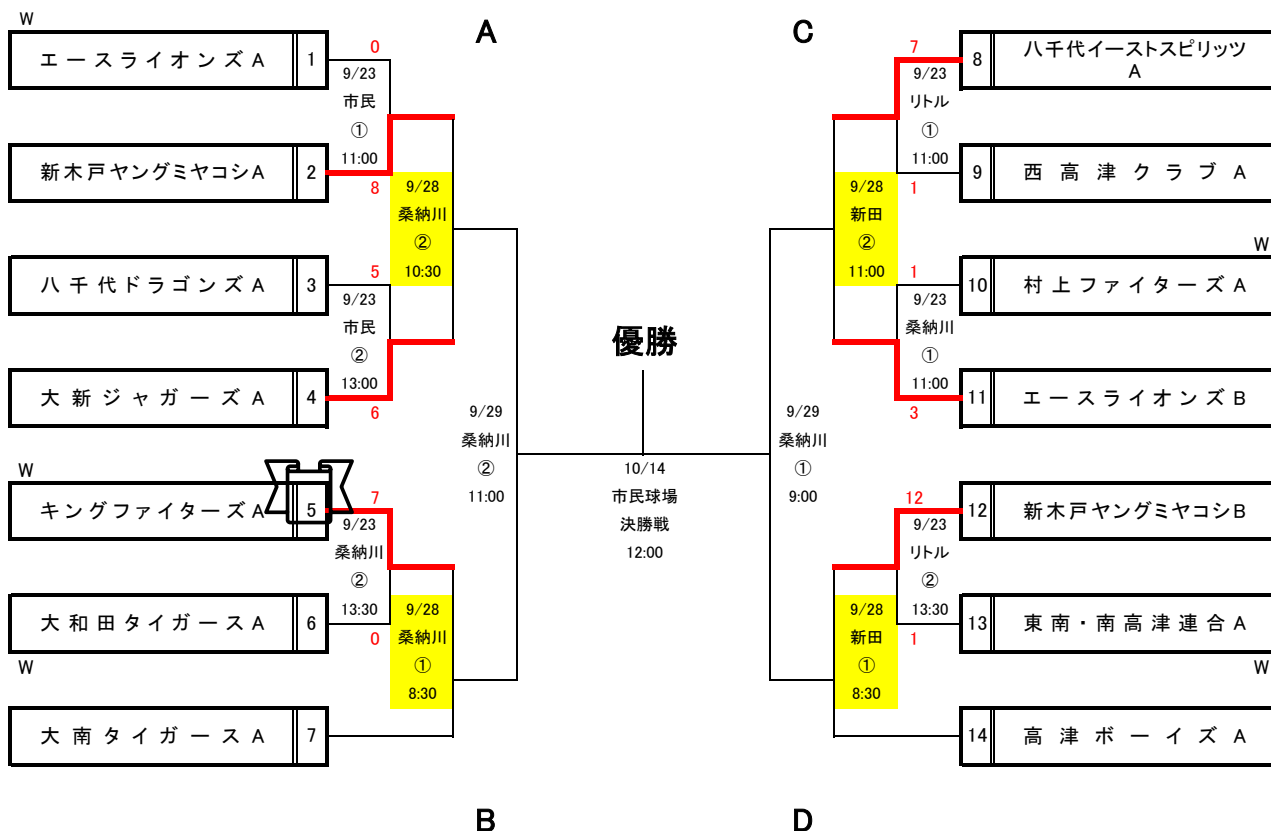

令和6年 第101回 秋季市民大会 1部 組合せ表

9/23(月) 9:00 開会式 雨天中止連絡 6:00 HP掲載
 試合時間は目安として実施(大会期間:9/23.28.29.10/5.6 決勝戦14日(祝) 決勝予備日10/27
 反省会 次回組合せはHP掲載で発表のため反省会なし

優勝
 準優勝
 第三位
 第三位

重複登録チーム

村上ファイターズ2A→1A、八千代東南クラブ 2A→1A、エースライオンズ2A→1A
 大和田タイガース 2A→1A、キングファイターズ2A→1A

期間中(9/23~10/12)学校行事
 10/12(土) 八台小・運、大小・参

大会期間中(9/23~10/12)行事
 9/21~10/5 ロッテ旗開催中 (2部 新木戸ヤングミヤコシA・エースライオンズA)
 9/28(土) 男子選抜活動日
 9/29(日) 女子選抜活動日
 10/5(土) 男子選抜活動日
 10/6(日) 女子選抜活動日、シニア杯抽選会
 10/12(土) 女子選抜 大会初日

審判対応
 球場二試合 ①⇔②
 準決勝 縦・審判部 横1名①⇔②
 決勝戦 審判部

開催会場
 市民球場 9/23,10/12
 新田球場、桑納川公園球場、リトルジャガーズ球場
 麦丸球場、キング球場、肥沼球場

グラウンド責任者

9/23	市民	新木戸	川口	八ドラ	前
9/23	桑納川	大和田	瀧澤	連盟	安渡
9/23	リトル	リトル	上元	西高津	吉野

9/28	新田	高ボ一	竹内	イースト	上元
9/28	桑納川	大新	鈴木	大南	清藤
9/29	桑納川				