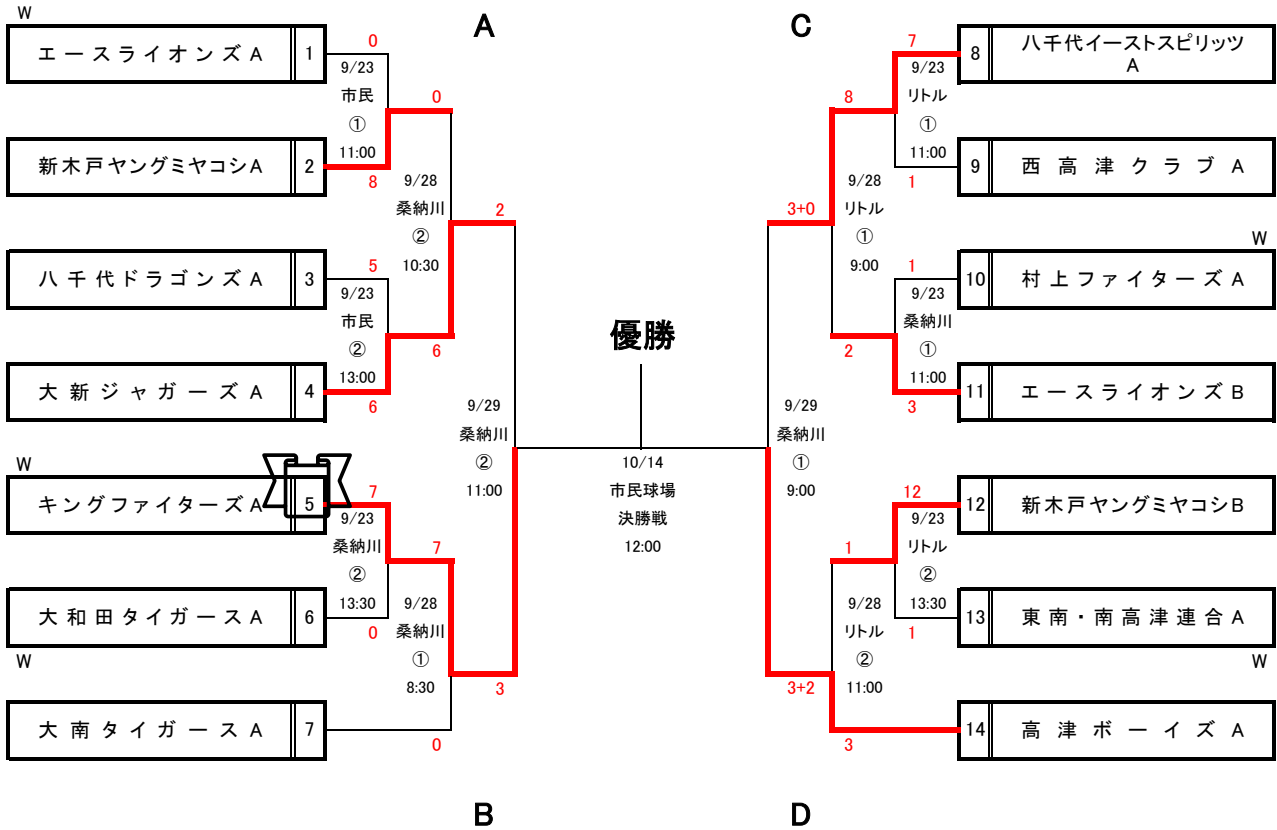

令和6年 第101回 秋季市民大会 1部 組合せ表

9/23(月) 9:00 開会式 雨天中止連絡 6:00 HP掲載
 試合時間は目安として実施(大会期間:9/23.28.29.10/5.6 決勝戦14日(祝) 決勝予備日10/27
 反省会 次回組合せはHP掲載で発表のため反省会なし

優勝
 準優勝
 第三位
 第三位

重複登録チーム

村上ファイターズ2A→1A、八千代東南クラブ 2A→1A、エースライオンズ2A→1A
 大和田タイガース 2A→1A、キングファイターズ2A→1A

期間中(9/23~10/12)学校行事
 10/12(土) 八台小・運、大小・参

大会期間中(9/23~10/12)行事
 9/21~10/5 ロッテ旗開催中 (2部 新木戸ヤングミヤコシA・エースライオンズA)
 9/28(土) 男子選抜活動日
 9/29(日) 女子選抜活動日
 10/5(土) 男子選抜活動日
 10/6(日) 女子選抜活動日、シニア杯抽選会
 10/12(土) 女子選抜 大会初日

審判対応

球場二試合 ①⇔②
 準決勝 縦・審判部 横1名①⇔②
 決勝戦 審判部

開催会場

市民球場 9/23,10/12
 新田球場、桑納川公園球場、リトルジャガーズ球場
 麦丸球場、キング球場、肥沼球場

グラウンド責任者

9/23	市民	新木戸	川口	八ドラ	前
9/23	桑納川	大和田	瀧澤	連盟	安渡
9/23	リトル	リトル	上元	西高津	吉野

9/28	リトル	高ボ一	竹内	イースト	上元
9/28	桑納川	大新	鈴木	大南	清藤
9/29	桑納川	大新	鈴木	高ボ一	竹内