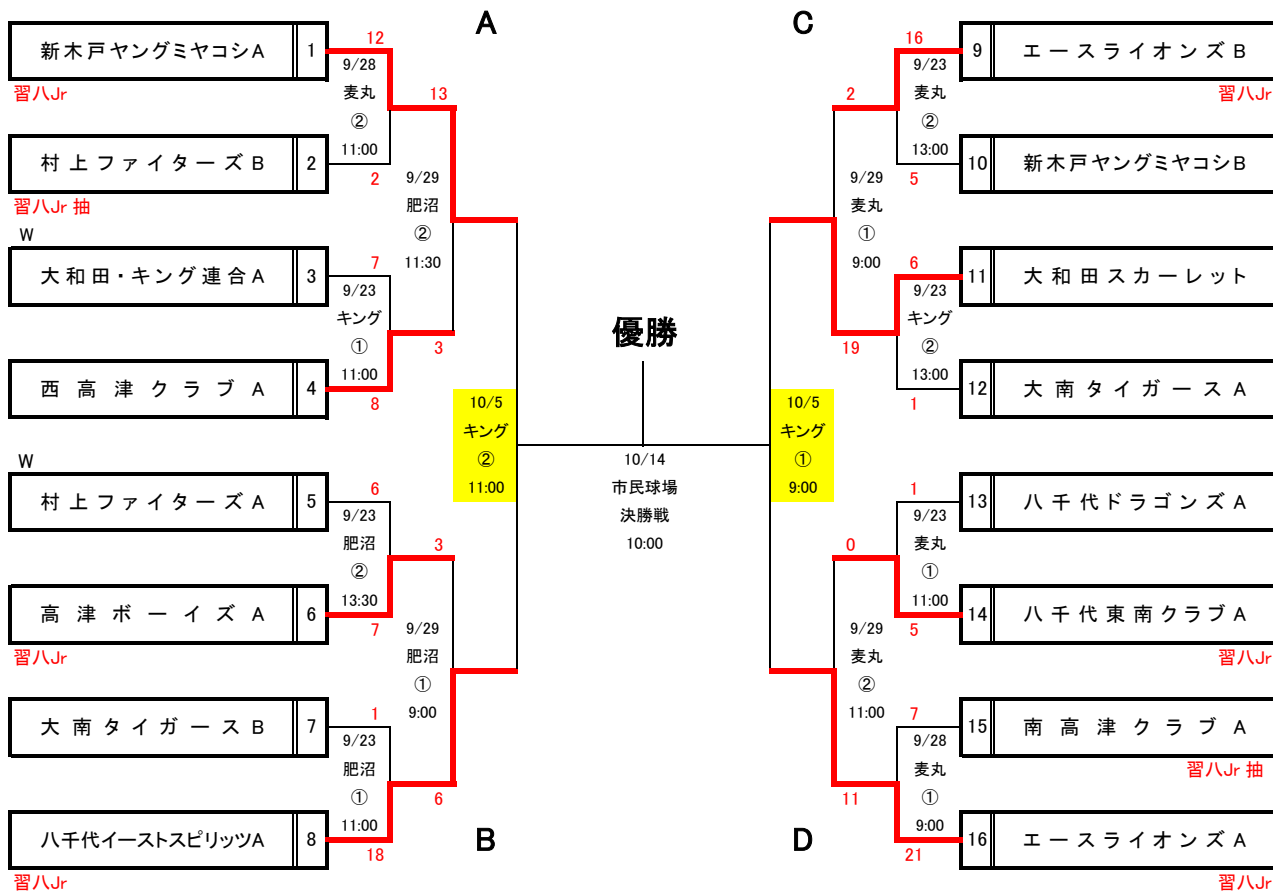

令和6年 第101回 秋季市民大会 2部 組合せ表

9/23(月) 9:00 開会式 雨天中止連絡 6:00 HP掲載
 試合時間は目安として実施(大会期間:9/23.28.29.10/5.6決勝戦14日(祝) 決勝予備日10/27
 反省会 次回組合せはHP掲載で発表のため反省会なし

優勝
 準優勝
 第三位
 第三位

重複登録チーム

村上ファイターズ2A→1A、八千代東南クラブ 2A→1A、エースライオンズ2A→1A
 大和田タイガース 2A→1A、キングファイターズ2A→1A

期間中(9/23~10/12)学校行事
 10/12(土) 八台小・運、大小・参

大会期間中(9/23~10/12)行事
 9/21~10/5 ロッテ旗開催中 (2部 新木戸ヤングミヤコシA・エースライオンズA)
 9/28(土) 男子選抜活動日
 9/29(日) 女子選抜活動日
 10/5(土) 男子選抜活動日
 10/6(日) 女子選抜活動日、シニア杯抽選会
 10/12(土) 女子選抜 大会初日

審判対応
 球場二試合 ①⇔②
 準決勝 縦・審判部 横1名①⇔②
 決勝戦 審判部

習ハジュニア 出場資格
 一回戦勝利チーム 出場権獲得 11/2(土)・3(日) 予備日4(月)
 出場権なし

開催会場
 市民球場 9/23,10/12
 新田球場、桑納川公園球場、リトルジャガーズ球場
 麦丸球場、キング球場、肥沼球場

大和田スカーレット
 西高津クラブA
 上記チームが勝ち上がった場合は、一回戦で敗戦チームより会長抽選で選出