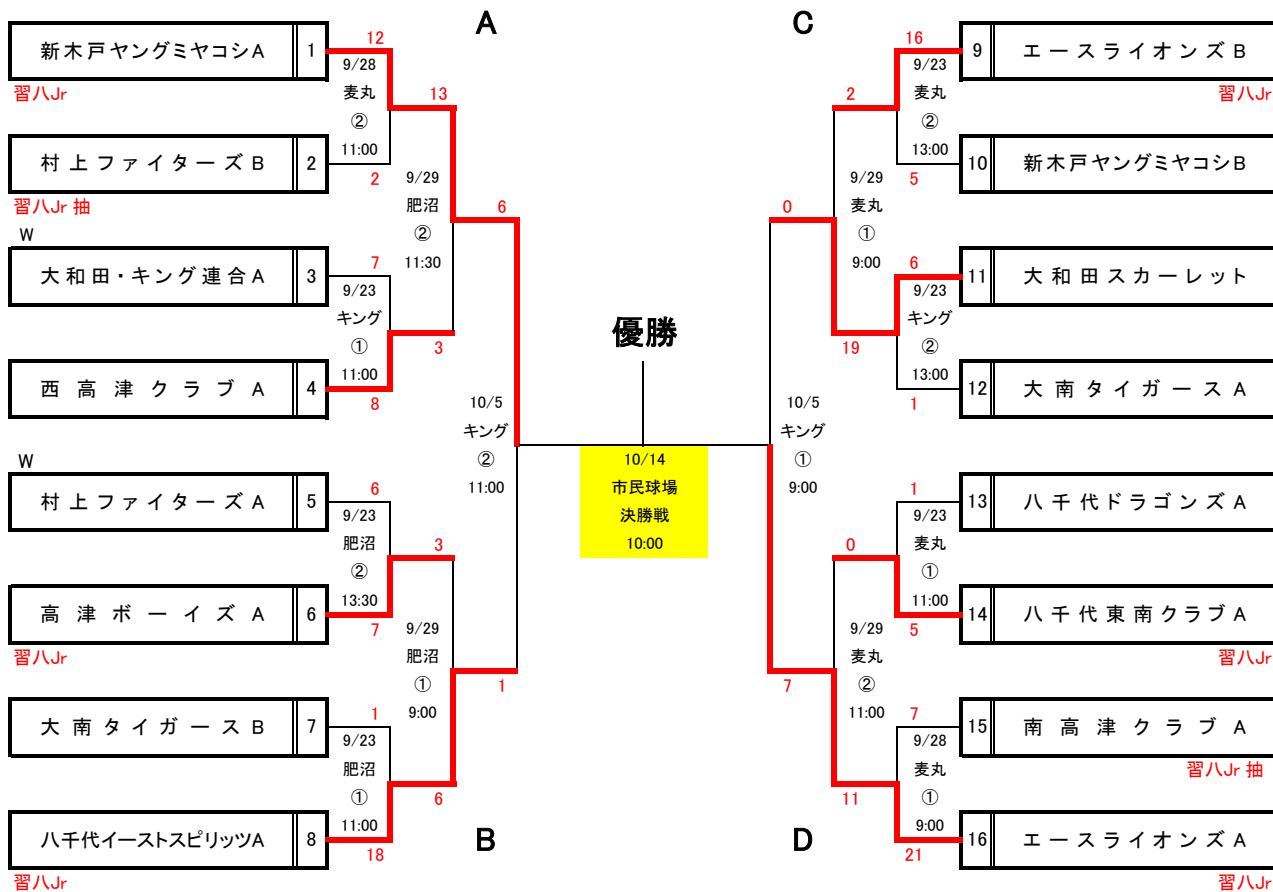

令和6年 第101回 秋季市民大会 2部 組合せ表

9/23(月) 9:00 開会式 雨天中止連絡 6:00 HP掲載
 試合時間は目安として実施(大会期間:9/23.28.29.10/5.6.決勝戦14日(祝) 決勝予備日10/27
 反省会 次回組合せはHP掲載で発表のため反省会なし

優勝
 準優勝
 第三位
 第三位

重複登録チーム

村上ファイターズ2A→1A、八千代東南クラブ 2A→1A、エースライオンズ2A→1A
 大和田タイガース 2A→1A、キングファイターズ2A→1A

期間中(9/23~10/12)学校行事
 10/12(土) 八台小・運、大小・参

大会期間中(9/23~10/12)行事
 9/21~10/5 ロッテ旗開催中 (2部 新木戸ヤングミヤコシA・エースライオンズA)
 9/28(土) 男子選抜活動日
 9/29(日) 女子選抜活動日
 10/5(土) 男子選抜活動日
 10/6(日) 女子選抜活動日、シニア杯抽選会
 10/12(土) 女子選抜 大会初日

審判対応

球場二試合 ①⇔②
 準決勝 縦・審判部 横1名①⇔②
決勝戦 審判部

習八ジュニア 出場資格

一回戦勝利チーム 出場権獲得 11/2(土)・3(日) 予備日4(月)
 出場権なし

開催会場

市民球場 9/23,10/12
 新田球場、桑納川公園球場、リトルジャガーズ球場
 麦丸球場、キング球場、肥沼球場

大和田スカーレット
 西高津クラブA

上記チームが勝ち上がった場合は、一回戦で敗戦チームより会長抽選で選出